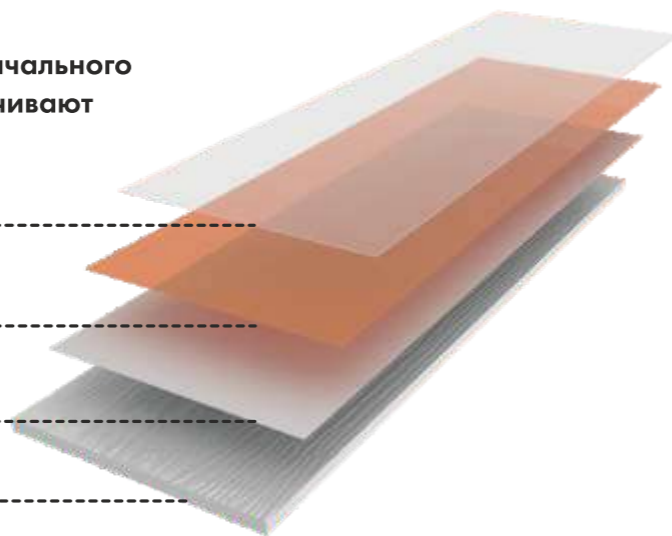

ТЕХНИЧЕСКИЕ ХАРАКТЕРИСТИКИ ФИБРОСАЙДИНГА DECOVER

Наименование показателя	Свойство	Критерий	Значение
Предел прочности при изгибе, МПа	Обеспечивает упругость и прочность панели	не менее	23
Плотность, кг/м³	Гарантирует сохранение геометрии панели	не менее	1800
Морозостойкость, циклов	Не теряет свойств при глубокой заморозке/разморозке	не менее	150
Водонепроницаемость, ч	Не впитывает влагу	не менее	24
Условная светостойкость покрытия, ч	Стойкость к выцветанию	не менее	24
Стойкость к воздействию климатических факторов, балл	Сохранение первоначальных свойств не менее 10 лет	не более	2

Размер панели фибросайдинга DECOVER 3600x190x8 мм

ГАРАНТИЯ НА ФИБРОСАЙДИНГ — 7 ЛЕТ

Долговечность и длительное сохранение первоначального внешнего вида фибросайдинга DECOVER обеспечивают несколько слоёв защитного покрытия:

- Защитный лак
- Слой высококачественного лакокрасочного покрытия
- Грунтовочное покрытие
- Основа панели сайдинга

Мы уверены, что современный фасадный материал должен сочетать три ключевые характеристики:

- ✦ Ассортимент, позволяющий свободно реализовать любой проект
- ✦ Долговечность и доступность
- ✦ Безопасность материала для человека и окружающей среды

Выбирая путь создания современного надёжного материала для дома, DECOVER уделяет большое внимание бережному отношению к экологии и здоровью человека.

Фибросайдинг DECOVER нейтрален по составу и совершенно безопасен для здоровья человека и окружающей среды в процессе эксплуатации.

ТВОРЧЕСКИЕ РЕШЕНИЯ ДЛЯ МОНТАЖА

Для достижения наибольшей декоративной выразительности монтаж панелей DECOVER может быть произведён несколькими способами. Универсальная форма панели фибросайдинга

даёт возможность экспериментировать с углом укладки и применением интересных решений с декоративными крепёжными элементами.

По способу монтажа панелей	По направлению панелей в пространстве	По способу раскладки панелей
Встык	Горизонтальная	Прямая
Внахлест (ёлочкой)	Вертикальная	Свободная
Разноуровневый	Диагональная	Шахматная