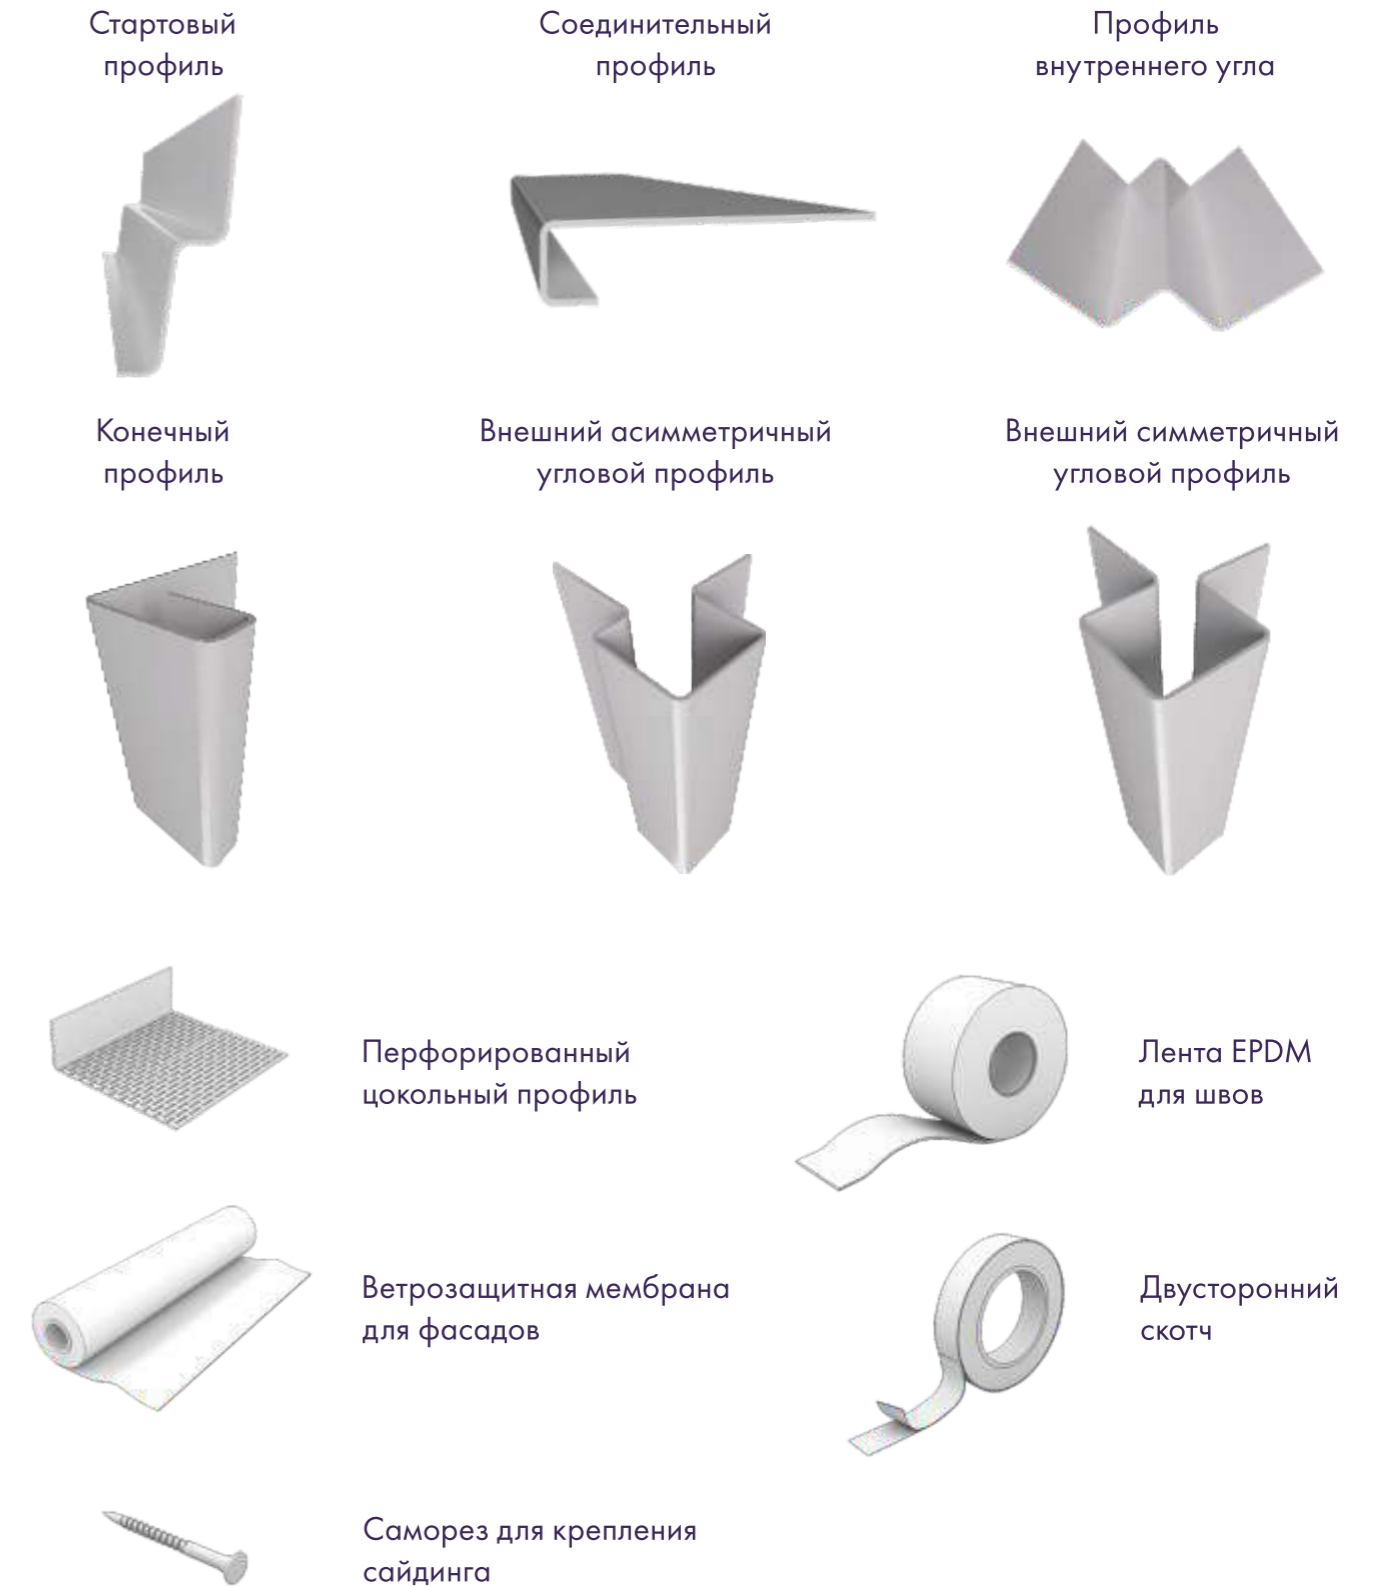

ДОБОРНЫЕ ЭЛЕМЕНТЫ И ДОПОЛНИТЕЛЬНЫЕ МАТЕРИАЛЫ

discover Fiber materials

Попробуйте сочетание двух и более цветов фибросайдинга DECOVER. Доборные элементы могут быть выполнены в цвет основного фасада и подстроиться под основной тон стены или стать контрастным акцентом в контрастном цвете.