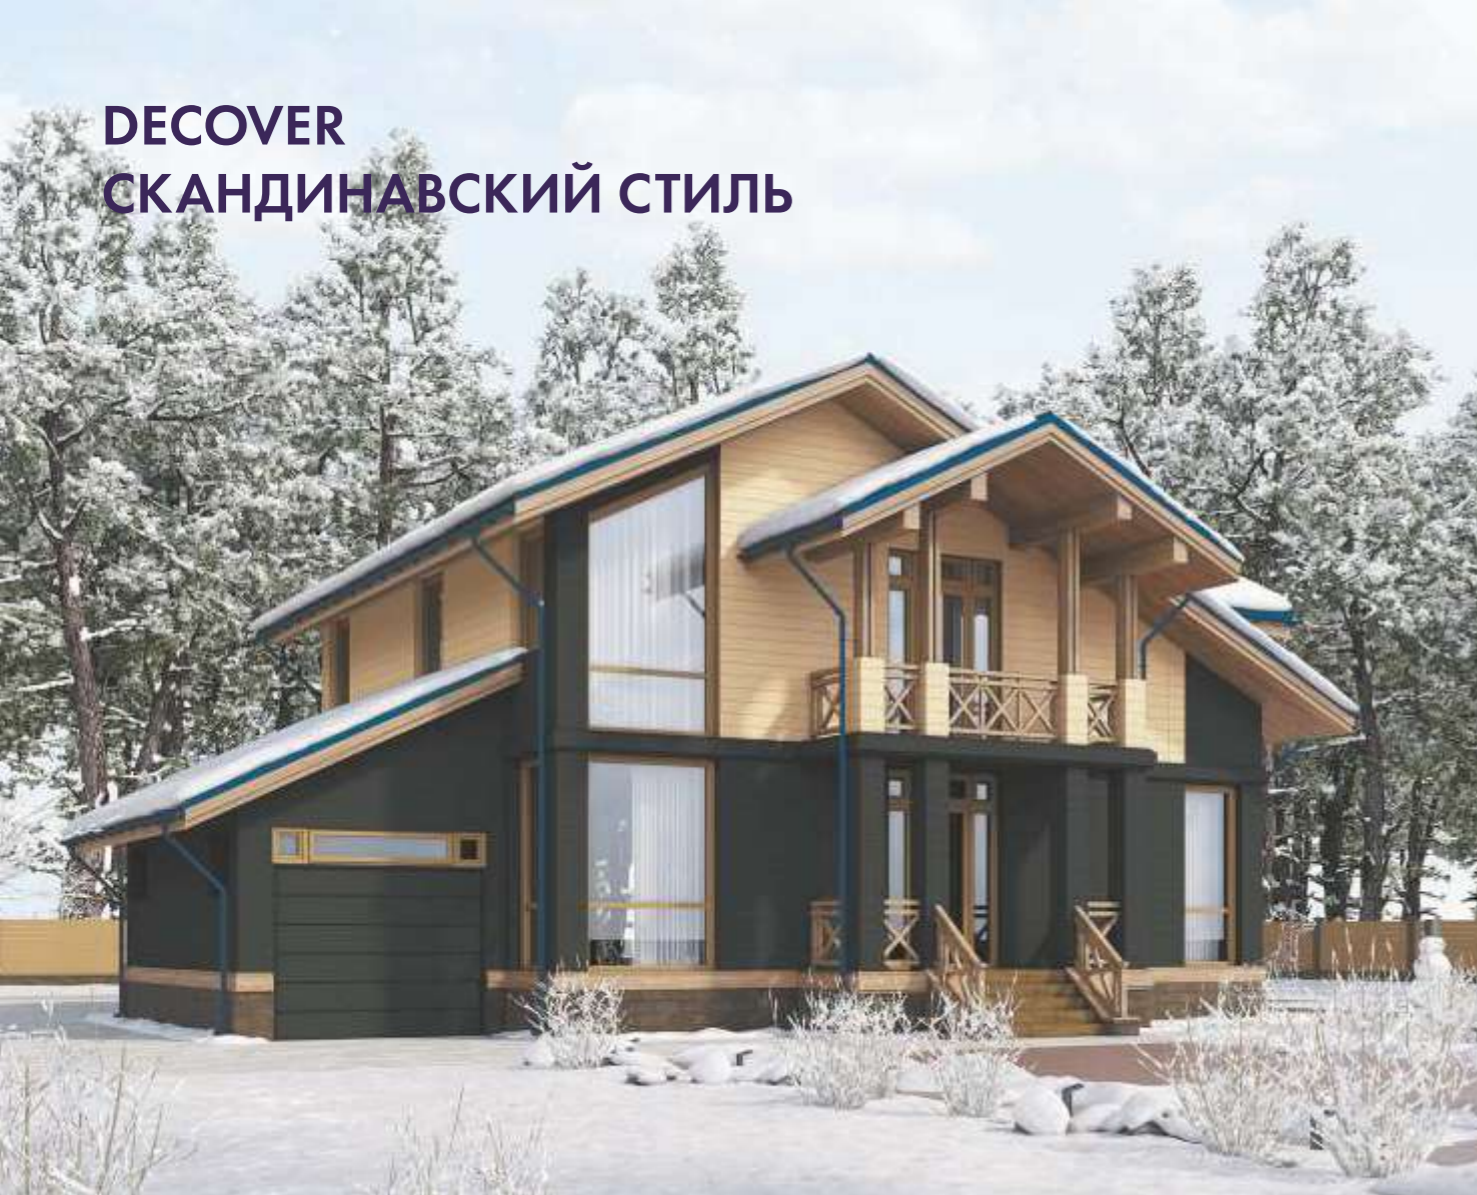

DECOVER СКАНДИНАВСКИЙ СТИЛЬ

Sandy & Gray

Скандинавский стиль располагает к себе, излучая необыкновенную лёгкость, естественность и простоту.

Жители холодных скандинавских стран отдают предпочтение комфорту и практичности. Поэтому в таких проектах присутствует дух минимализма.

С каждым днём скандинавский стиль становится всё более популярным. Для отделки фасадов применяются материалы и цвета, органично вписывающиеся в природный ландшафт.

Используйте сочетание натуральных цветов и фактуры дерева фибросайдинга DECOVER для создания современного экстерьера дома в скандинавском стиле.