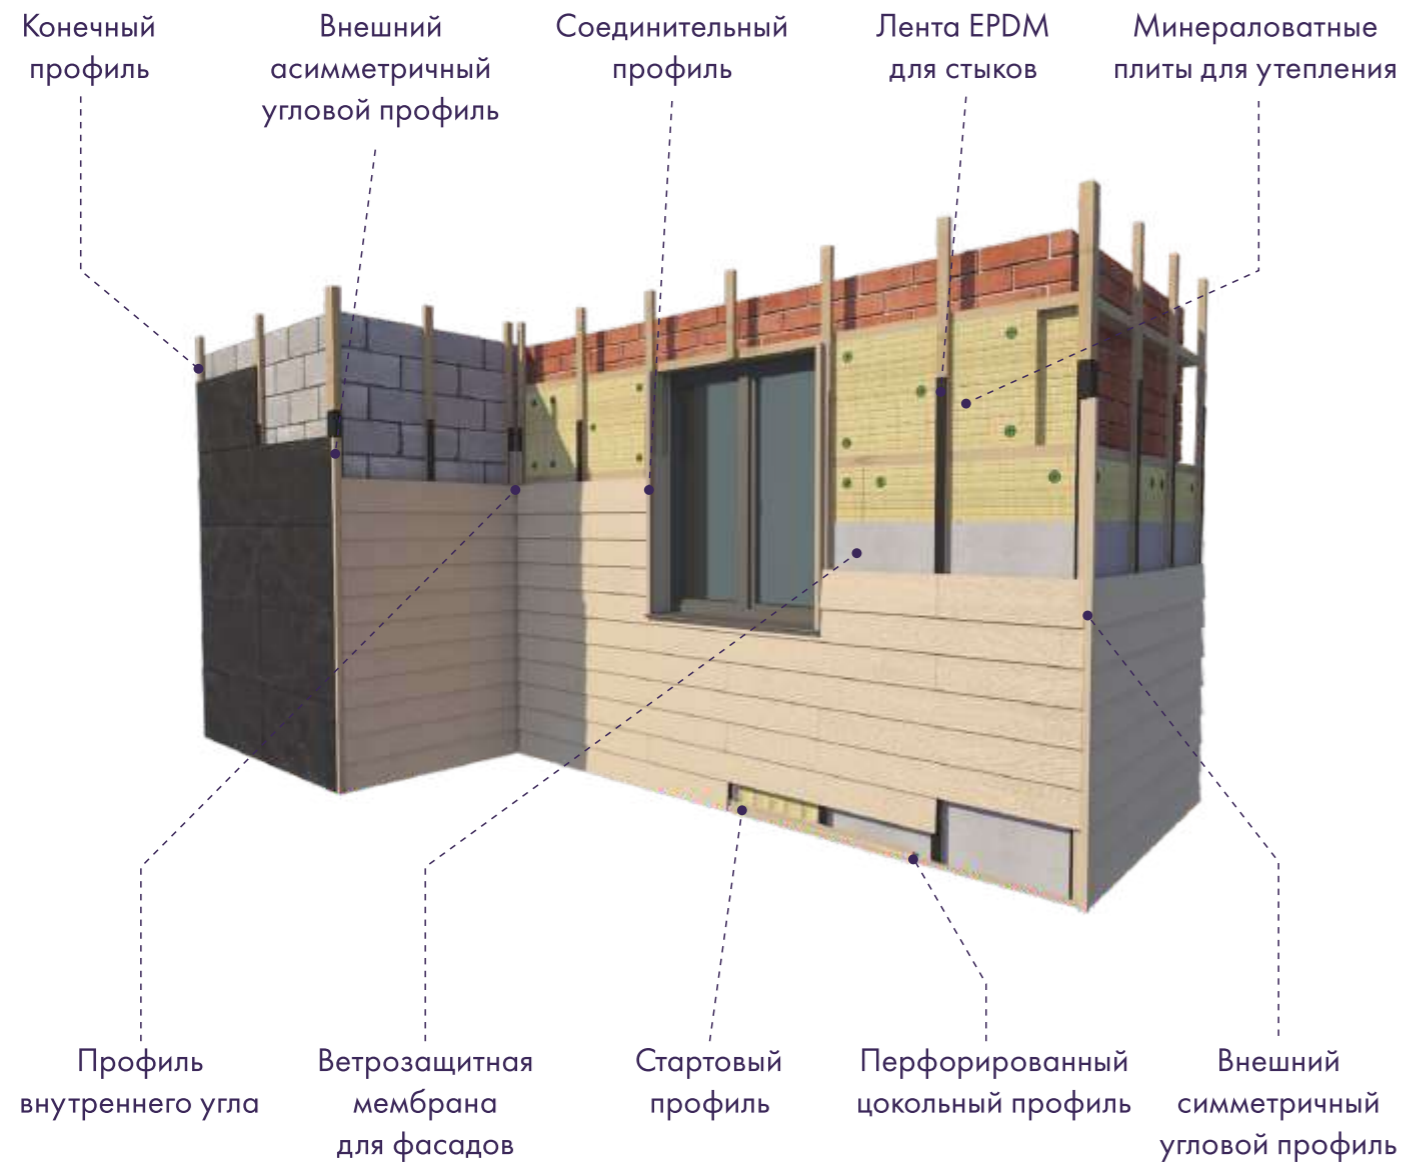

Oliver & Snow

СОВРЕМЕННЫЕ РЕШЕНИЯ ДЛЯ ВАШЕГО ДОМА

discover Fiber materials

Для получения выразительного декоративного эффекта и обеспечения целостности конструкции эксперты DECOVER рекомендуют два варианта оформления оконных и дверных проёмов, внутренних и внешних стыков. В первом случае используется панель фибросайдинга, которая распускается на необходимые по размеру элементы.

Второй вариант оформления предполагает применение специализированных комплектующих элементов фасадной системы из металла с полимерным покрытием. Расположение комплектующих элементов в устройстве облицовки вентфасада фибросайдингом DECOVER производится согласно следующей схеме: